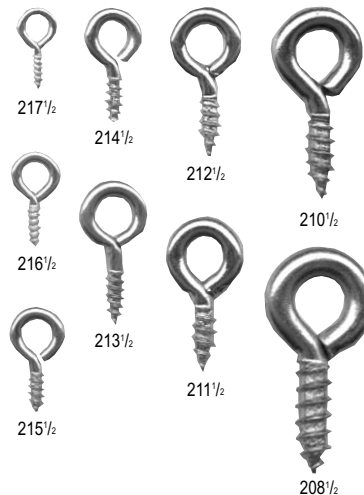

DECOR PICTURE & MIRROR HANGERS

Hangers are shown actual size.

Different styles for different needs:
Medium hangers • Heavy duty hangers

Item #	Quan.	Price/100	Item #	Quan.	Price/Bx
705	200/box		705T	1000/box	
706	200/box		706T	1000/box	
707	200/box		707T	1000/box	
708	200/box		708T	1000/box	
709	200/box		709T	1000/box	

DECOR SCREW EYES

• Zinc plated
• Packed 200/box or 1,000/bag

SHORT SHANK SCREW EYES

LONG SHANK SCREW EYES

SHORT SHANK SCREW EYES

Item	Desc	200/box		1,000/Bag	
		1 Box		1 Bag	5 Bags @
217 1/2	730	<input checked="" type="checkbox"/>		741	<input checked="" type="checkbox"/>
216 1/2	731	<input checked="" type="checkbox"/>		742	<input checked="" type="checkbox"/>
215 1/2	732	<input checked="" type="checkbox"/>		743	<input checked="" type="checkbox"/>
214 1/2	733	<input checked="" type="checkbox"/>		744	<input checked="" type="checkbox"/>
213 1/2	734	<input checked="" type="checkbox"/>		745	<input checked="" type="checkbox"/>
212 1/2	735	<input checked="" type="checkbox"/>		746	<input checked="" type="checkbox"/>
211 1/2	736	<input checked="" type="checkbox"/>		747	<input checked="" type="checkbox"/>
210 1/2	737	<input checked="" type="checkbox"/>		748	<input checked="" type="checkbox"/>
208 1/2	738	<input checked="" type="checkbox"/>		749	<input checked="" type="checkbox"/>

LONG SHANK SCREW EYES

216	750	<input checked="" type="checkbox"/>	755	<input checked="" type="checkbox"/>
214	750	<input checked="" type="checkbox"/>	756	<input checked="" type="checkbox"/>
212	752	<input checked="" type="checkbox"/>	757	<input checked="" type="checkbox"/>
210	753	<input checked="" type="checkbox"/>	758	<input checked="" type="checkbox"/>
208	754	<input checked="" type="checkbox"/>	759	<input checked="" type="checkbox"/>