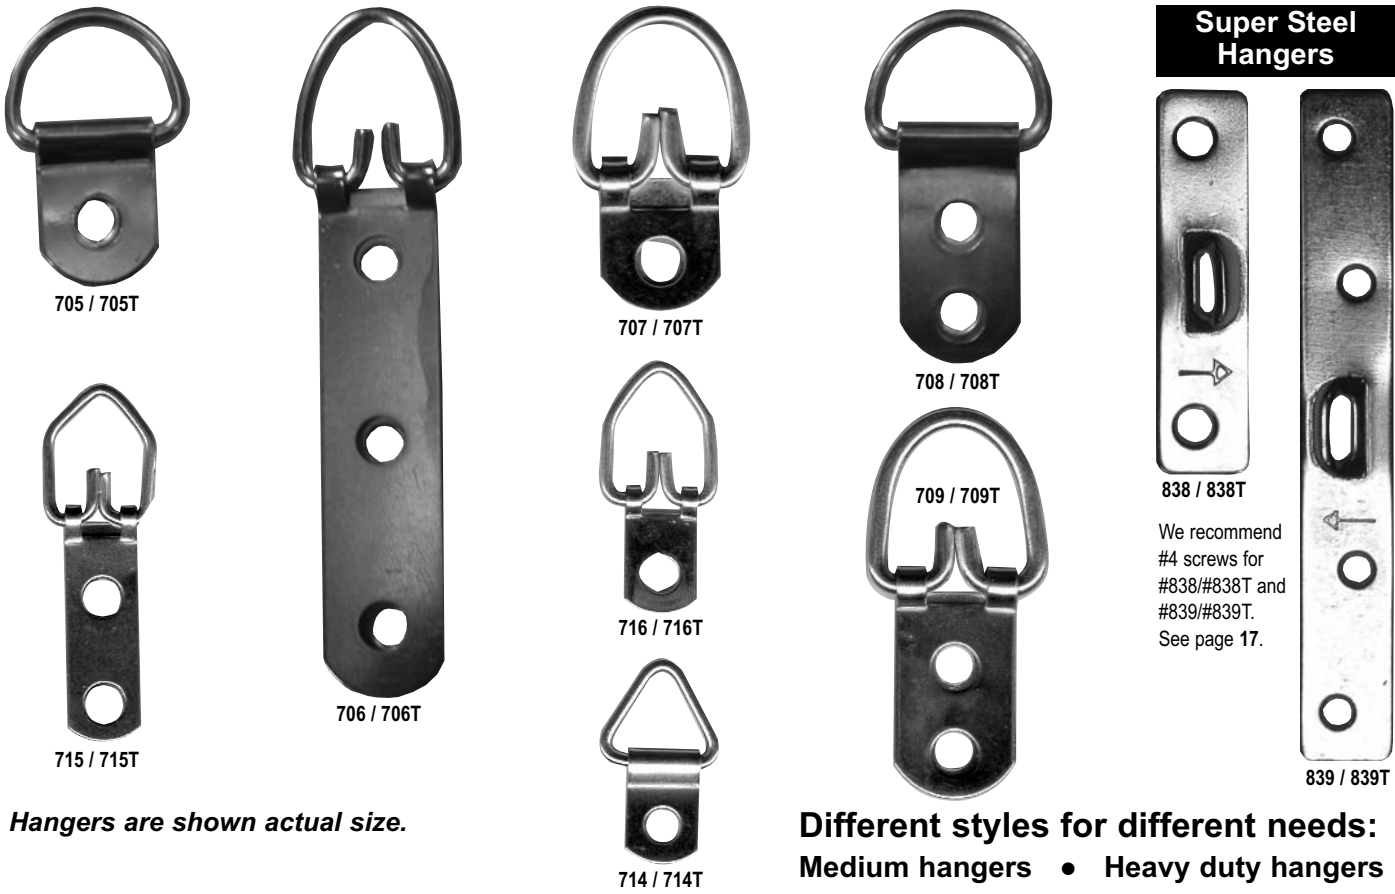

DECOR PICTURE & MIRROR HANGERS

Hangers are shown actual size.

Different styles for different needs:
Medium hangers • Heavy duty hangers

Item #	Quan.	Price/100	Item #	Quan.	Price/Bx
705	200/box		705T	1000/box	
706	200/box		706T	1000/box	
707	200/box		707T	1000/box	
708	200/box		708T	1000/box	
709	200/box		709T	1000/box	

Item #	Quan.	Price/100	Item #	Quan.	Price/Bx
714	200/box		714T	1000/box	
715	200/box		715T	1000/box	
716	200/box		716T	1000/box	
838	100/box		838T	1000/box	
839	100/box		839T	1000/box	

Note: 1000/box quantity is not part of the "Chop Friendly" program.

DECOR SCREW EYES

• Zinc plated
• Packed 200/box or 1,000/bag

SHORT SHANK SCREW EYES

LONG SHANK SCREW EYES

SHORT SHANK SCREW EYES

Item	Desc	200/box		1,000/Bag	
		1 Box		1 Bag	5 Bags @
217 1/2	730	<input checked="" type="checkbox"/>		741	<input checked="" type="checkbox"/>
216 1/2	731	<input checked="" type="checkbox"/>		742	<input checked="" type="checkbox"/>
215 1/2	732	<input checked="" type="checkbox"/>		743	<input checked="" type="checkbox"/>
214 1/2	733	<input checked="" type="checkbox"/>		744	<input checked="" type="checkbox"/>
213 1/2	734	<input checked="" type="checkbox"/>		745	<input checked="" type="checkbox"/>
212 1/2	735	<input checked="" type="checkbox"/>		746	<input checked="" type="checkbox"/>
211 1/2	736	<input checked="" type="checkbox"/>		747	<input checked="" type="checkbox"/>
210 1/2	737	<input checked="" type="checkbox"/>		748	<input checked="" type="checkbox"/>
208 1/2	738	<input checked="" type="checkbox"/>		749	<input checked="" type="checkbox"/>