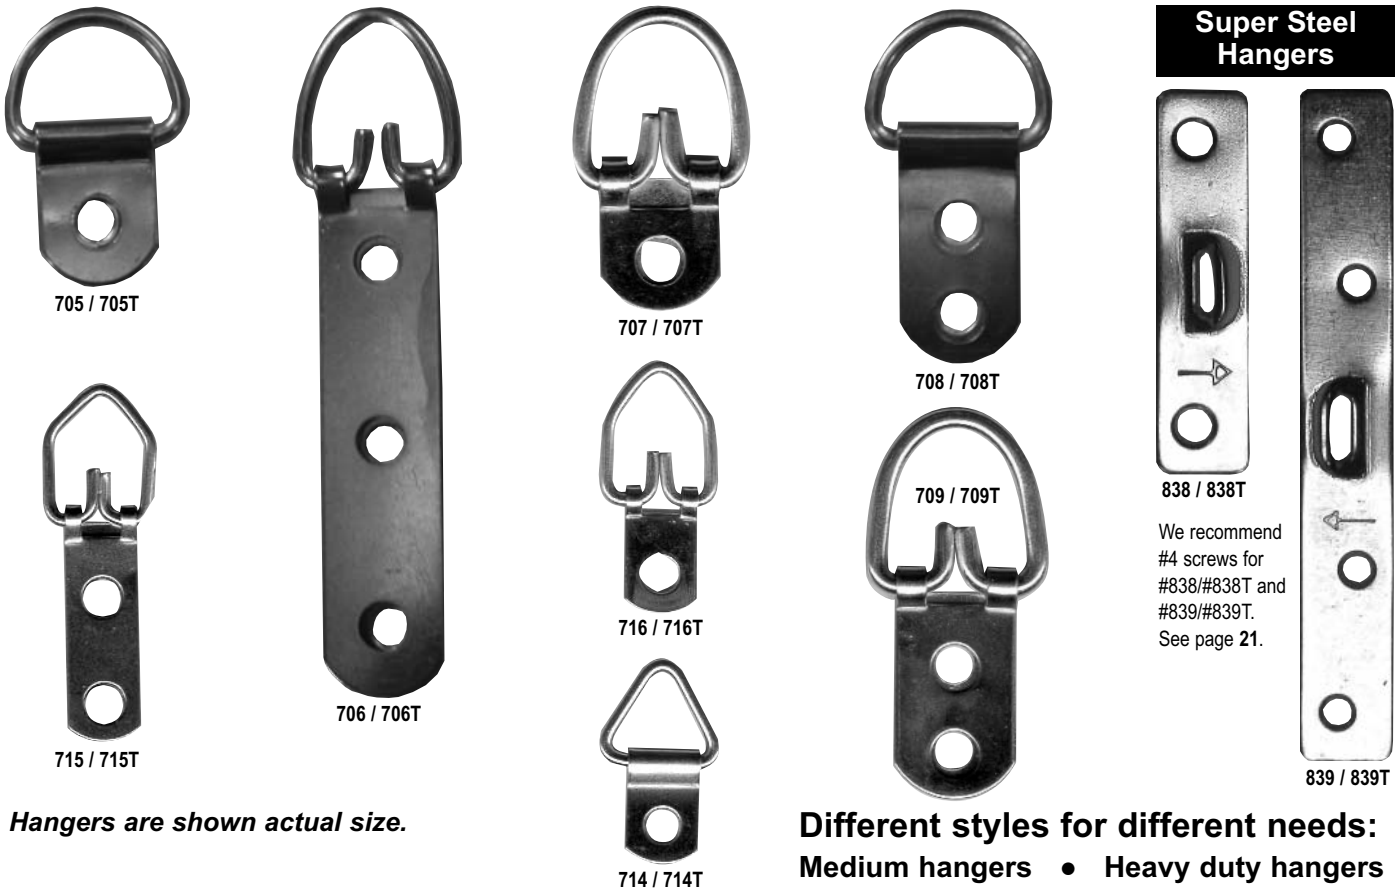

DECOR PICTURE & MIRROR HANGERS

Super Steel Hangers

We recommend #4 screws for #838/#838T and #839/#839T. See page 21.

Hangers are shown actual size.

Different styles for different needs:
Medium hangers • Heavy duty hangers

Note: 1000/box quantity is not part of the "Chop Friendly" program.

DECOR SCREW EYES

• Zinc plated
• Packed 200/box or 1,000/bag

SHORT SHANK SCREW EYES		200/box	1,000/Bag	
Desc	Item #	1 Box	Item #	1 Bag 5 Bags @
217 1/2	730	<input checked="" type="checkbox"/>	741	<input checked="" type="checkbox"/>
216 1/2	731	<input checked="" type="checkbox"/>	742	<input checked="" type="checkbox"/>
215 1/2	732	<input checked="" type="checkbox"/>	743	<input checked="" type="checkbox"/>
214 1/2	733	<input checked="" type="checkbox"/>	744	<input checked="" type="checkbox"/>
213 1/2	734	<input checked="" type="checkbox"/>	745	<input checked="" type="checkbox"/>
212 1/2	735	<input checked="" type="checkbox"/>	746	<input checked="" type="checkbox"/>
211 1/2	736	<input checked="" type="checkbox"/>	747	<input checked="" type="checkbox"/>
210 1/2	737	<input checked="" type="checkbox"/>	748	<input checked="" type="checkbox"/>
208 1/2	738	<input checked="" type="checkbox"/>	749	<input checked="" type="checkbox"/>
LONG SHANK SCREW EYES				
216	750	<input checked="" type="checkbox"/>	755	<input checked="" type="checkbox"/>
214	751	<input checked="" type="checkbox"/>	756	<input checked="" type="checkbox"/>
212	752	<input checked="" type="checkbox"/>	757	<input checked="" type="checkbox"/>
210	753	<input checked="" type="checkbox"/>	758	<input checked="" type="checkbox"/>
208	754	<input checked="" type="checkbox"/>	759	<input checked="" type="checkbox"/>