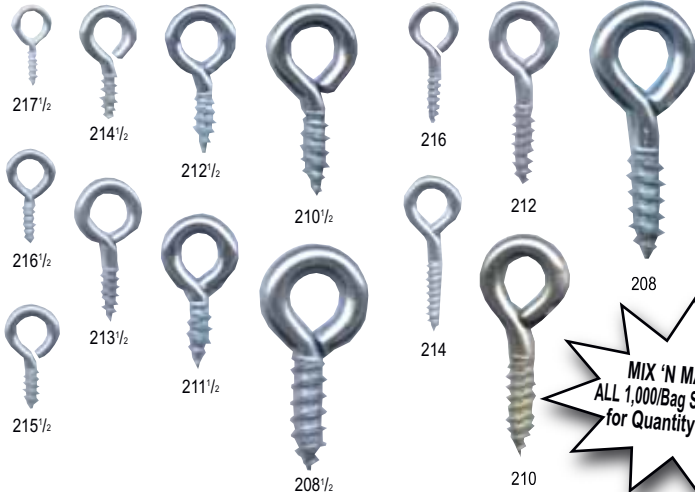

714 / 714T

Super Steel Hangers

838 / 838T

839 / 839T

We recommend #4 screws for #838/#838T and #839/#839T. See page 21.

Hangers are shown actual size.

Different styles for different needs:
 Medium hangers • Heavy duty hangers

Note: 1000/box quantity is not part of the "Chop Friendly" program.

DECOR SCREW EYES

• Zinc plated
 • Packed 200/box or 1,000/bag

SHORT SHANK SCREW EYES

LONG SHANK SCREW EYES

MIX 'N MATCH
 ALL 1,000/Bag Screw Eyes
 for Quantity Prices

SHORT SHANK SCREW EYES

Desc	Item #	200/box 1 Box	Item #	1,000/Bag 1 Bag	5 Bags @
217 1/2	730	<input checked="" type="checkbox"/>	741	<input checked="" type="checkbox"/>	
216 1/2	731	<input checked="" type="checkbox"/>	742	<input checked="" type="checkbox"/>	
215 1/2	732	<input checked="" type="checkbox"/>	743	<input checked="" type="checkbox"/>	
214 1/2	733	<input checked="" type="checkbox"/>	744	<input checked="" type="checkbox"/>	
213 1/2	734	<input checked="" type="checkbox"/>	745	<input checked="" type="checkbox"/>	
212 1/2	735	<input checked="" type="checkbox"/>	746	<input checked="" type="checkbox"/>	
211 1/2	736	<input checked="" type="checkbox"/>	747	<input checked="" type="checkbox"/>	
210 1/2	737	<input checked="" type="checkbox"/>	748	<input checked="" type="checkbox"/>	
208 1/2	738	<input checked="" type="checkbox"/>	749	<input checked="" type="checkbox"/>	