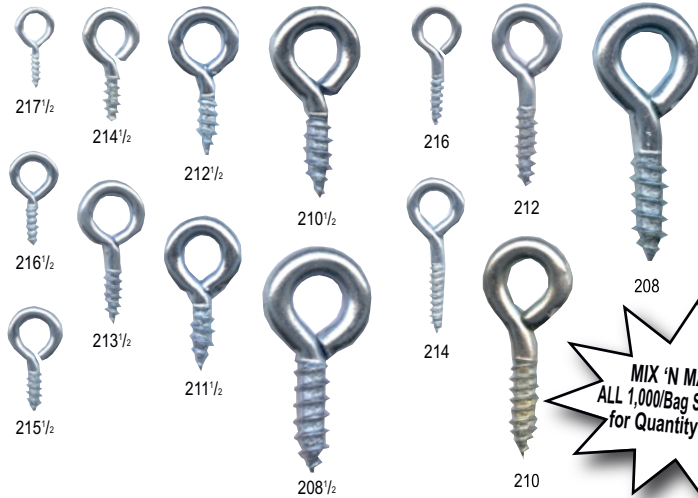

DECOR PICTURE & MIRROR HANGERS

Hangers are shown actual size.

Item #	Quan.	Price/100	Item #	Quan.	Price/Bx	2 +	5 +
705	200/box		705T	1000/box			
706	200/box		706T	1000/box			
707	200/box		707T	1000/box			
708	200/box		708T	1000/box			
709	200/box		709T	1000/box			
714	200/box		714T	1000/box			
715	200/box		715T	1000/box			
716	200/box		716T	1000/box			
838	100/box		838T	1000/box			
839	100/box		839T	1000/box			

Note: 1000/box quantity is not part of the "Chop Friendly" program.

Super Steel Hangers
838 / 838T
839 / 839T

We recommend #4 screws for #838/#838T and #839/#839T. See page 21.

DECOR SCREW EYES • Zinc plated • Packed 200/box or 1,000/bag

SHORT SHANK SCREW EYES

LONG SHANK SCREW EYES

MIX 'N MATCH
ALL 1,000/Bag Screw Eyes
for Quantity Prices

SHORT SHANK SCREW EYES

Desc	Item #	200/box 1 Box	Item #	1,000/Bag 1 Bag	5 Bags @
217½	730	☑	741	☑	
216½	731	☑	742	☑	
215½	732	☑	743	☑	
214½	733	☑	744	☑	
213½	734	☑	745	☑	
212½	735	☑	746	☑	
211½	736	☑	747	☑	
210½	737	☑	748	☑	
208½	738	☑	749	☑	