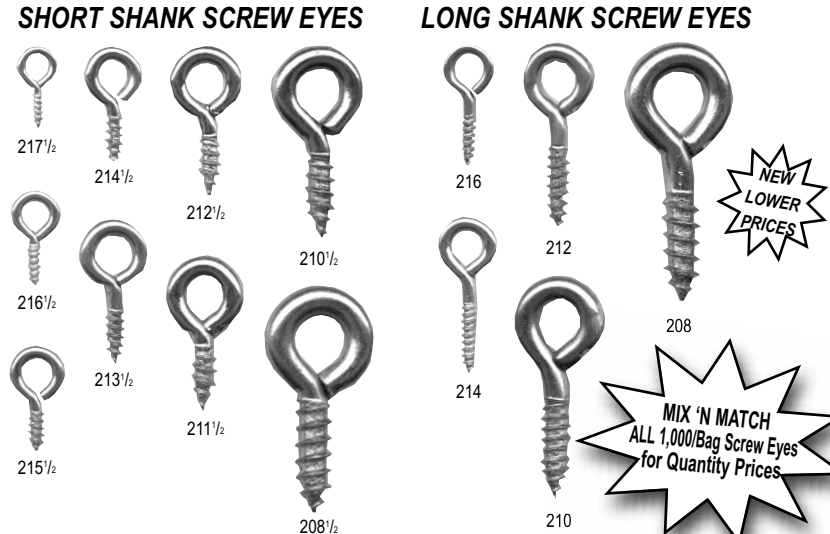

DECOR PICTURE & MIRROR HANGERS

Super Steel Hangers

We recommend #4 screws for #838/#838T and #839/#839T. See page 21.

Hangers are shown actual size.

Different styles for different needs:
Medium hangers • Heavy duty hangers

Note: 1000/box quantity is not part of the "Chop Friendly" program.

DECOR SCREW EYES

• Zinc plated
• Packed 200/box or 1,000/bag

SHORT SHANK SCREW EYES		200/box	1,000/Bag	
Desc	Item #	1 Box	Item #	1 Bag 5 Bags @
217 1/2	730	<input checked="" type="checkbox"/>	741	<input checked="" type="checkbox"/>
216 1/2	731	<input checked="" type="checkbox"/>	742	<input checked="" type="checkbox"/>
215 1/2	732	<input checked="" type="checkbox"/>	743	<input checked="" type="checkbox"/>
214 1/2	733	<input checked="" type="checkbox"/>	744	<input checked="" type="checkbox"/>
213 1/2	734	<input checked="" type="checkbox"/>	745	<input checked="" type="checkbox"/>
212 1/2	735	<input checked="" type="checkbox"/>	746	<input checked="" type="checkbox"/>
211 1/2	736	<input checked="" type="checkbox"/>	747	<input checked="" type="checkbox"/>
210 1/2	737	<input checked="" type="checkbox"/>	748	<input checked="" type="checkbox"/>
208 1/2	738	<input checked="" type="checkbox"/>	749	<input checked="" type="checkbox"/>
LONG SHANK SCREW EYES				
216	750	<input checked="" type="checkbox"/>	755	<input checked="" type="checkbox"/>
214	751	<input checked="" type="checkbox"/>	756	<input checked="" type="checkbox"/>
212	752	<input checked="" type="checkbox"/>	757	<input checked="" type="checkbox"/>
210	753	<input checked="" type="checkbox"/>	758	<input checked="" type="checkbox"/>
208	754	<input checked="" type="checkbox"/>	759	<input checked="" type="checkbox"/>