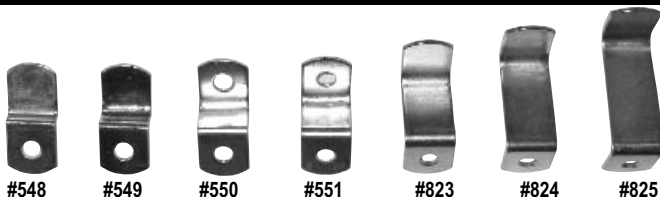

BULK PACKED - 100/pack

Item
872 <input checked="" type="checkbox"/>
873 <input checked="" type="checkbox"/>
874 <input checked="" type="checkbox"/>
875 <input checked="" type="checkbox"/>
876 <input checked="" type="checkbox"/>

BULK PACKED

Item	Pack Qty.
872T	1000
873T	1000
874T	500
875T	500
876T	250

Bulk packed with brass capped hardened steel nails.

OFFSET CLIPS with SCREWS

#548

#549

#550

#551