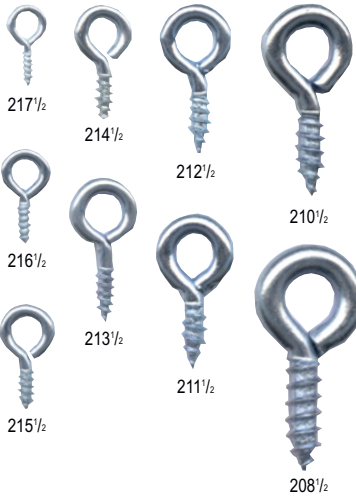

Note: 1000/box quantity is not part of the "Chop Friendly" program.

Super Steel Hangers

838 / 838T

839 / 839T

We recommend #4 screws for #838/#838T and #839/#839T. See page 30.

DECOR SCREW EYES • Zinc plated • Packed 200/box or 1,000/bag

SHORT SHANK SCREW EYES

LONG SHANK SCREW EYES

MIX 'N MATCH
ALL 1,000/Bag Screw Eyes
for Quantity Prices

SHORT SHANK SCREW EYES

Desc	Item #	200/box 1 Box	Item #	1,000/Bag 1 Bag	5 Bags @
217 1/2	730	<input checked="" type="checkbox"/>	741	<input checked="" type="checkbox"/>	
216 1/2	731	<input checked="" type="checkbox"/>	742	<input checked="" type="checkbox"/>	
215 1/2	732	<input checked="" type="checkbox"/>	743	<input checked="" type="checkbox"/>	
214 1/2	733	<input checked="" type="checkbox"/>	744	<input checked="" type="checkbox"/>	
213 1/2	734	<input checked="" type="checkbox"/>	745	<input checked="" type="checkbox"/>	
212 1/2	735	<input checked="" type="checkbox"/>	746	<input checked="" type="checkbox"/>	
211 1/2	736	<input checked="" type="checkbox"/>	747	<input checked="" type="checkbox"/>	
210 1/2	737	<input checked="" type="checkbox"/>	748	<input checked="" type="checkbox"/>	
208 1/2	738	<input checked="" type="checkbox"/>	749	<input checked="" type="checkbox"/>	

LONG SHANK SCREW EYES

216	750	<input checked="" type="checkbox"/>	755	<input checked="" type="checkbox"/>
214	751	<input checked="" type="checkbox"/>	756	<input checked="" type="checkbox"/>
212	752	<input checked="" type="checkbox"/>	757	<input checked="" type="checkbox"/>
210	753	<input checked="" type="checkbox"/>	758	<input checked="" type="checkbox"/>
208	754	<input checked="" type="checkbox"/>	759	<input checked="" type="checkbox"/>