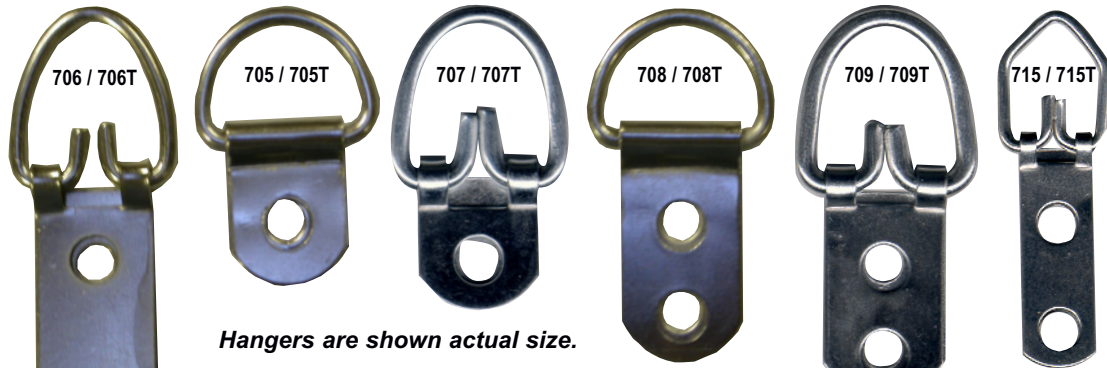

DECOR PICTURE & MIRROR HANGERS

Hangers are shown actual size.

Item #	Quan.	Price/100	Item #	Quan.	Price/Bx	2 +	5 +
705	<input checked="" type="checkbox"/>	200/box	705T	1000/box			
706	<input checked="" type="checkbox"/>	200/box	706T	1000/box			
707	<input checked="" type="checkbox"/>	200/box	707T	1000/box			
708	<input checked="" type="checkbox"/>	200/box	708T	1000/box			
709	<input checked="" type="checkbox"/>	200/box	709T	1000/box			
714	<input checked="" type="checkbox"/>	200/box	714T	1000/box			
715	<input checked="" type="checkbox"/>	200/box	715T	1000/box			
716	<input checked="" type="checkbox"/>	200/box	716T	1000/box			
838	<input checked="" type="checkbox"/>	100/box	838T	1000/box			
839	<input checked="" type="checkbox"/>	100/box	839T	1000/box			

Note: 1000/box quantity is not part of the "Chop Friendly" program.

Super Steel Hangers

838 / 838T

839 / 839T

We recommend #4 screws (#436 or #437) for #838/#838T & #839/#839T. See page 30.

DECOR SCREW EYES • Zinc plated • Packed 200/box or 1,000/bag