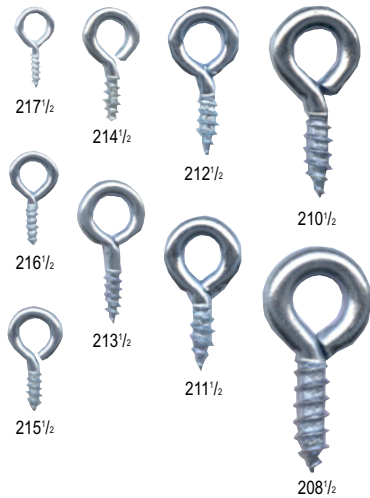

Note: 1000/box quantity is not part of the "Chop Friendly" program.

Super Steel Hangers

838 / 838T

839 / 839T

We recommend #4 screws (#436 or #437) for #838/#838T & #839/#839T. See page 30.

DECOR SCREW EYES • Zinc plated • Packed 200/box or 1,000/bag

SHORT SHANK SCREW EYES

LONG SHANK SCREW EYES

MIX 'N MATCH
ALL 1,000/Bag Screw Eyes
for Quantity Prices

SHORT SHANK SCREW EYES

Desc	Item #	200/box 1 Box	Item #	1,000/Bag 1 Bag	5 Bags @
217 1/2	730	<input checked="" type="checkbox"/>	741	<input checked="" type="checkbox"/>	
216 1/2	731	<input checked="" type="checkbox"/>	742	<input checked="" type="checkbox"/>	
215 1/2	732	<input checked="" type="checkbox"/>	743	<input checked="" type="checkbox"/>	
214 1/2	733	<input checked="" type="checkbox"/>	744	<input checked="" type="checkbox"/>	
213 1/2	734	<input checked="" type="checkbox"/>	745	<input checked="" type="checkbox"/>	
212 1/2	735	<input checked="" type="checkbox"/>	746	<input checked="" type="checkbox"/>	
211 1/2	736	<input checked="" type="checkbox"/>	747	<input checked="" type="checkbox"/>	
210 1/2	737	<input checked="" type="checkbox"/>	748	<input checked="" type="checkbox"/>	
208 1/2	738	<input checked="" type="checkbox"/>	749	<input checked="" type="checkbox"/>	

LONG SHANK SCREW EYES

216	750	<input checked="" type="checkbox"/>	755	<input checked="" type="checkbox"/>
214	751	<input checked="" type="checkbox"/>	756	<input checked="" type="checkbox"/>
212	752	<input checked="" type="checkbox"/>	757	<input checked="" type="checkbox"/>
210	753	<input checked="" type="checkbox"/>	758	<input checked="" type="checkbox"/>
208	754	<input checked="" type="checkbox"/>	759	<input checked="" type="checkbox"/>