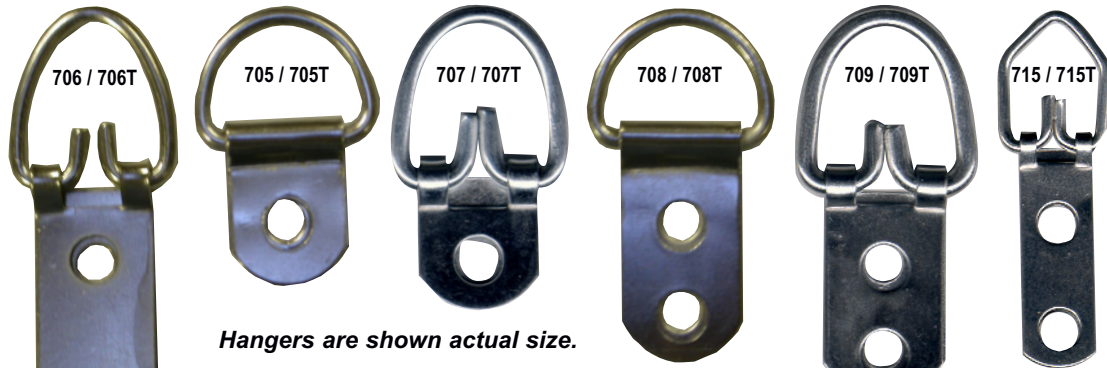

DECOR PICTURE & MIRROR HANGERS

Hangers are shown actual size.

Item #	Quan.	Price/100	Item #	Quan.	Price/Bx	2 +	5 +
705	<input checked="" type="checkbox"/>	200/box	705T	1000/box			
706	<input checked="" type="checkbox"/>	200/box	706T	1000/box			
707	<input checked="" type="checkbox"/>	200/box	707T	1000/box			
708	<input checked="" type="checkbox"/>	200/box	708T	1000/box			
709	<input checked="" type="checkbox"/>	200/box	709T	1000/box			
714	<input checked="" type="checkbox"/>	200/box	714T	1000/box			
715	<input checked="" type="checkbox"/>	200/box	715T	1000/box			
716	<input checked="" type="checkbox"/>	200/box	716T	1000/box			
838	<input checked="" type="checkbox"/>	100/box	838T	1000/box			
839	<input checked="" type="checkbox"/>	100/box	839T	1000/box			

Note: 1000/box quantity is not part of the "Chop Friendly" program.

Super Steel Hangers

838 / 838T

839 / 839T

We recommend #4 screws for #838/#838T and #839/#839T. See page 30.

DECOR SCREW EYES • Zinc plated • Packed 200/box or 1,000/bag

SHORT SHANK SCREW EYES

LONG SHANK SCREW EYES

MIX 'N MATCH
ALL 1,000/Bag Screw Eyes
for Quantity Prices

SHORT SHANK SCREW EYES

Desc	Item #	200/box 1 Box	Item #	1,000/Bag 1 Bag	5 Bags @
217 1/2	730	<input checked="" type="checkbox"/>	741	<input checked="" type="checkbox"/>	
216 1/2	731	<input checked="" type="checkbox"/>	742	<input checked="" type="checkbox"/>	
215 1/2	732	<input checked="" type="checkbox"/>	743	<input checked="" type="checkbox"/>	
214 1/2	733	<input checked="" type="checkbox"/>	744	<input checked="" type="checkbox"/>	
213 1/2	734	<input checked="" type="checkbox"/>	745	<input checked="" type="checkbox"/>	
212 1/2	735	<input checked="" type="checkbox"/>	746	<input checked="" type="checkbox"/>	
211 1/2	736	<input checked="" type="checkbox"/>	747	<input checked="" type="checkbox"/>	
210 1/2	737	<input checked="" type="checkbox"/>	748	<input checked="" type="checkbox"/>	
208 1/2	738	<input checked="" type="checkbox"/>	749	<input checked="" type="checkbox"/>	