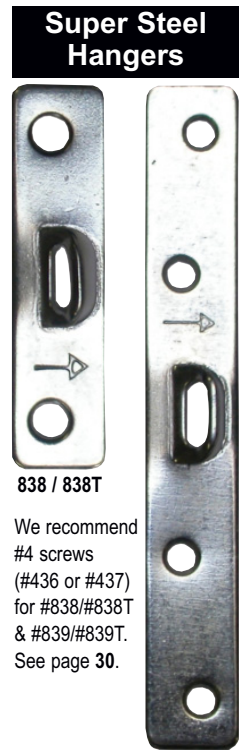

DECOR PICTURE & MIRROR HANGERS

Hangers are shown actual size.

Item #	Quan.	Price/100	Item #	Quan.	Price/Bx	2 +	5 +
705	200/box		705T	1000/box			
706	200/box		706T	1000/box			
707	200/box		707T	1000/box			
708	200/box		708T	1000/box			
709	200/box		709T	1000/box			
714	200/box		714T	1000/box			
715	200/box		715T	1000/box			
716	200/box		716T	1000/box			
NEW 1353	200/box		1353T	1000/box			
838	100/box		838T	1000/box			
839	100/box		839T	1000/box			

Note: 1000/box quantity is not part of the "Chop Friendly" program.

1353
1353T

839 / 839T

We recommend #4 screws (#436 or #437) for #838/#838T & #839/#839T. See page 30.

DECOR SCREW EYES • Zinc plated • Packed 200/box or 1,000/bag

SHORT SHANK SCREW EYES

LONG SHANK SCREW EYES

SHORT SHANK SCREW EYES

Desc	Item #	200/box 1 Box	Item #	1,000/Bag 1 Bag	5 Bags @
217 1/2	730	✓	741	✓	
216 1/2	731	✓	742	✓	
215 1/2	732	✓	743	✓	
214 1/2	733	✓	744	✓	
213 1/2	734	✓	745	✓	
212 1/2	735	✓	746	✓	
211 1/2	736	✓	747	✓	
210 1/2	737	✓	748	✓	
208 1/2	738	✓	749	✓	