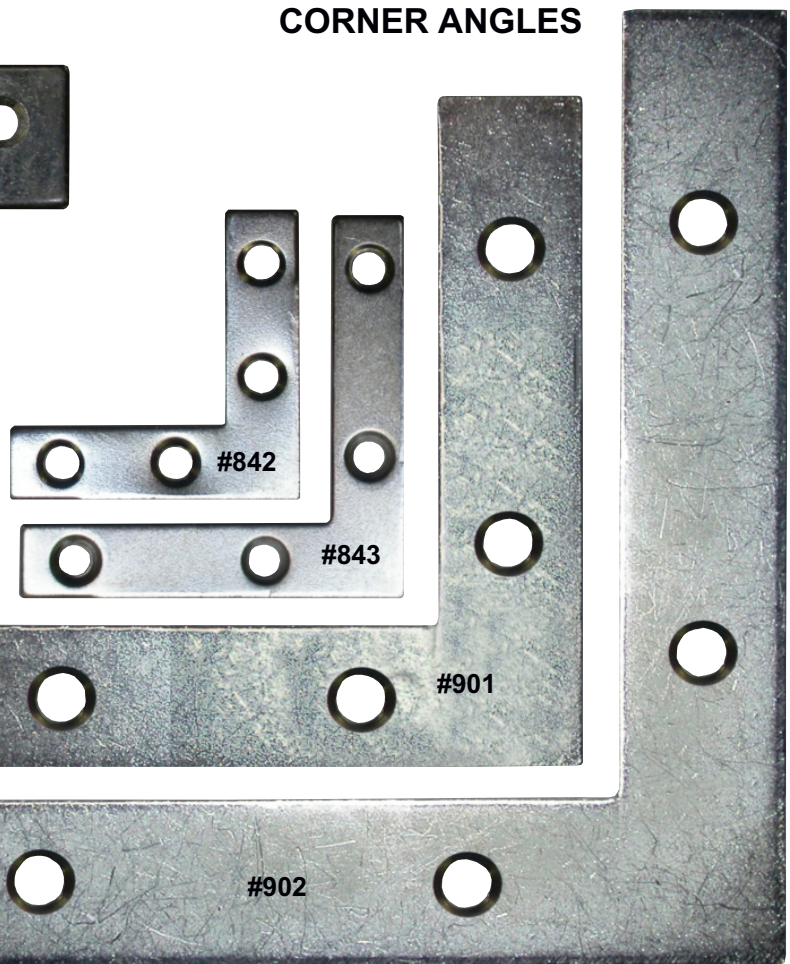

## STEEL PLATES

## CORNER ANGLES

Item	Description	1 for
#760	<input checked="" type="checkbox"/> 1"x1"x1/2" inside corner angle	100 pack
#840	<input checked="" type="checkbox"/> 2"x1/2" 2 hole plate	100 pack
#841	<input checked="" type="checkbox"/> 3"x3/4" 4 hole plate	100 pack
#842	<input checked="" type="checkbox"/> 1/2"x1 1/2"x3/8" corner	100 pack
#843	<input checked="" type="checkbox"/> 2"x2"x3/8" corner	100 pack
#901	<input checked="" type="checkbox"/> 3 1/2"x3 1/2"x3/4" corner	48 pack
#902	<input checked="" type="checkbox"/> 5"x5"x1/8" corner	48 pack

We recommend 1/2"x#6,  
Decor #432 Flat Head Wood Screws.

## INSIDE CORNER ANGLE

Shown approximately actual size