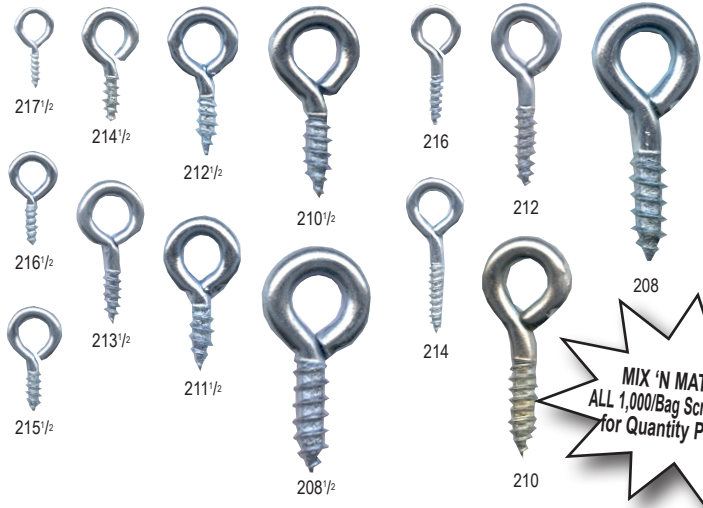

Hangers are shown actual size.

Item #	Quan.	Price	Item #	Quan.	Price/Bx	2 +	5 +
705	100/box		705T	1000/box			
706	100/box		706T	1000/box			
707	100/box		707T	1000/box			
708	100/box		708T	1000/box			
709	100/box		709T	1000/box			
714	100/box		714T	1000/box			
715	100/box		715T	1000/box			
716	100/box		716T	1000/box			
1353	100/box		1353T	1000/box			
838	100/box		838T	1000/box			
839	100/box		839T	1000/box			

Note: 1000/box quantity is not part of the "Chop Friendly" program.

DECOR SCREW EYES • Zinc plated • Packed 200/box or 1,000/bag

SHORT SHANK SCREW EYES LONG SHANK SCREW EYES

MIX 'N MATCH
ALL 1,000/Bag Screw Eyes
for Quantity Prices

SHORT SHANK SCREW EYES

Desc	Item #	200/box 1 Box	Item #	1,000/Bag 1 Bag	5 Bags @
217 1/2	730	<input checked="" type="checkbox"/>	741	<input checked="" type="checkbox"/>	
216 1/2	731	<input checked="" type="checkbox"/>	742	<input checked="" type="checkbox"/>	
215 1/2	732	<input checked="" type="checkbox"/>	743	<input checked="" type="checkbox"/>	
214 1/2	733	<input checked="" type="checkbox"/>	744	<input checked="" type="checkbox"/>	
213 1/2	734	<input checked="" type="checkbox"/>	745	<input checked="" type="checkbox"/>	
212 1/2	735	<input checked="" type="checkbox"/>	746	<input checked="" type="checkbox"/>	
211 1/2	736	<input checked="" type="checkbox"/>	747	<input checked="" type="checkbox"/>	
210 1/2	737	<input checked="" type="checkbox"/>	748	<input checked="" type="checkbox"/>	
208 1/2	738	<input checked="" type="checkbox"/>	749	<input checked="" type="checkbox"/>	

LONG SHANK SCREW EYES

216	750	<input checked="" type="checkbox"/>	755	<input checked="" type="checkbox"/>
214	751	<input checked="" type="checkbox"/>	756	<input checked="" type="checkbox"/>
212	752	<input checked="" type="checkbox"/>	757	<input checked="" type="checkbox"/>
210	753	<input checked="" type="checkbox"/>	758	<input checked="" type="checkbox"/>
208	754	<input checked="" type="checkbox"/>	759	<input checked="" type="checkbox"/>