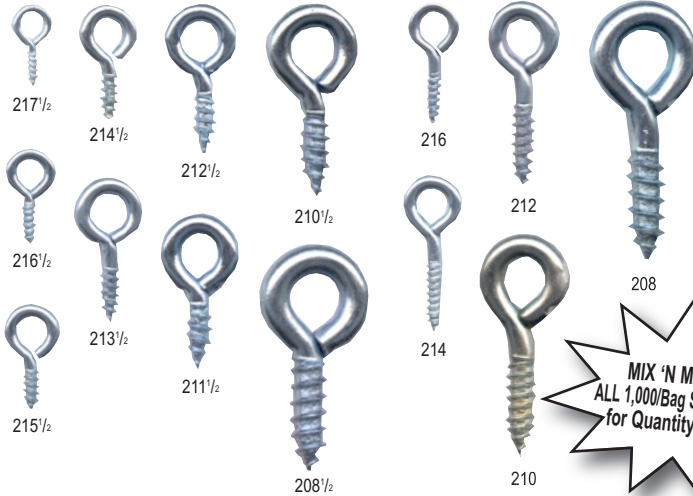

Note: 1000/box quantity is not part of the "Chop Friendly" program.

Super Steel Hangers

We recommend #4 screws (#436 or #437) for #838/#838T & #839/#839T. See page 30.

We recommend #419 / #419T 3/8" x #4 screws for use in #1353 / #1353T. See page 30.

DECOR SCREW EYES • Zinc plated • Packed 200/box or 1,000/bag

SHORT SHANK SCREW EYES LONG SHANK SCREW EYES

MIX 'N MATCH
ALL 1,000/Bag Screw Eyes
for Quantity Prices

SHORT SHANK SCREW EYES

Desc	Item #	200/box 1 Box	Item #	1,000/Bag 1 Bag	5 Bags @
217 1/2	730	<input checked="" type="checkbox"/>	741	<input checked="" type="checkbox"/>	
216 1/2	731	<input checked="" type="checkbox"/>	742	<input checked="" type="checkbox"/>	
215 1/2	732	<input checked="" type="checkbox"/>	743	<input checked="" type="checkbox"/>	
214 1/2	733	<input checked="" type="checkbox"/>	744	<input checked="" type="checkbox"/>	
213 1/2	734	<input checked="" type="checkbox"/>	745	<input checked="" type="checkbox"/>	
212 1/2	735	<input checked="" type="checkbox"/>	746	<input checked="" type="checkbox"/>	
211 1/2	736	<input checked="" type="checkbox"/>	747	<input checked="" type="checkbox"/>	
210 1/2	737	<input checked="" type="checkbox"/>	748	<input checked="" type="checkbox"/>	
208 1/2	738	<input checked="" type="checkbox"/>	749	<input checked="" type="checkbox"/>	

LONG SHANK SCREW EYES

216	750	<input checked="" type="checkbox"/>	755	<input checked="" type="checkbox"/>
214	751	<input checked="" type="checkbox"/>	756	<input checked="" type="checkbox"/>
212	752	<input checked="" type="checkbox"/>	757	<input checked="" type="checkbox"/>
210	753	<input checked="" type="checkbox"/>	758	<input checked="" type="checkbox"/>
208	754	<input checked="" type="checkbox"/>	759	<input checked="" type="checkbox"/>