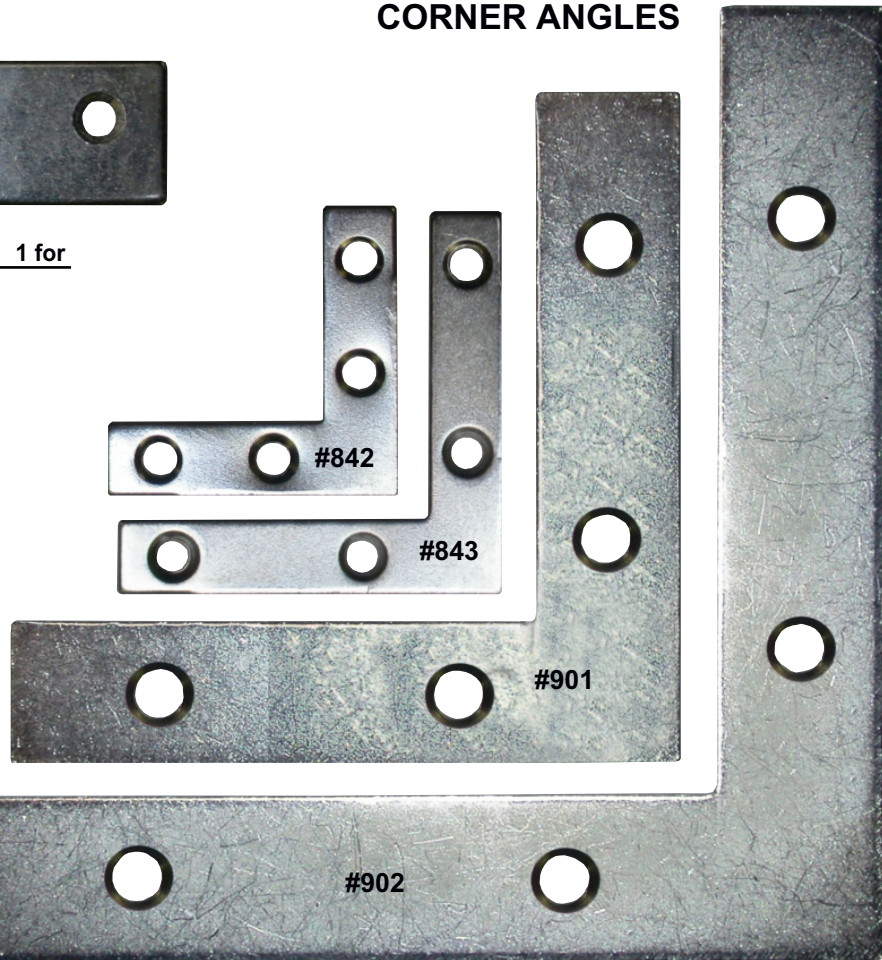

## STEEL PLATES

## CORNER ANGLES

Item	Description	1 for
#760	<input checked="" type="checkbox"/> 1"x1"x1/2" inside corner angle	100 pack
#840	<input checked="" type="checkbox"/> 2"x1/2" 2 hole plate	100 pack
#841	<input checked="" type="checkbox"/> 3"x3/4" 4 hole plate	100 pack
#842	<input checked="" type="checkbox"/> 1/2"x1 1/2"x3/8" corner	100 pack
#843	<input checked="" type="checkbox"/> 2"x2"x3/8" corner	100 pack
#901	<input checked="" type="checkbox"/> 3 1/2"x3 1/2"x1/4" corner	48 pack
#902	<input checked="" type="checkbox"/> 5"x5"x1/8" corner	48 pack

We recommend 1/2"x#6,  
Decor #432 Flat Head Wood Screws.

## INSIDE CORNER ANGLE

Shown approximately actual size